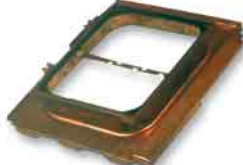

Ergoldsbacher Linea®

Glatt. Pur. Konsequenz.

Ergoldsbacher Reformpfanne XXL® Großfalzziegel XXL®

Die Optik moderner Großflächenziegel mit
der Regensicherheit einer Flachdachpfanne

Ergoldsbacher Karat®

Größtmögliche Gestaltungsfreiheit
bis 10° Dachneigung

Dachfenster,
farbbeschichtet,
rot/grau,
45/55 cm
(mit Glas)

Erlus System
Alu-Sanitär-Lüfter-
Ø 125 mm
pulverbeschichtet,
mit Schlauch

Erlus System
Alu-Antennenhaube
einschl.
Alu-Grundplatte,
pulverbeschichtet