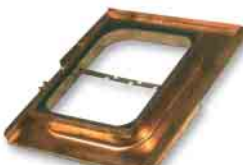

Ergoldsbacher Linea®

Glatt. Pur. Konsequenz.