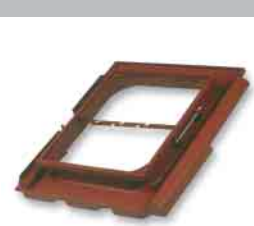

Dachfenster,
farbbeschichtet,
rot/grau,
45/55 cm
(mit Glas)

Erlus System
Alu-Sanitär-Lüfter-
Ø 125 mm
pulverbeschichtet,
mit Schlauch

Erlus System
Alu-Antennenhaube
einschl.
Alu-Grundplatte,
pulverbeschichtet

Erlus/Klöber
Kunststoff Vendukt
Sanitärlüfter
Ø 125 mm
mit Schlauch
rot oder schwarz

Erlus/Klöber
Kunststoff
Thermenadapter
rot oder schwarz

Erlus/Klöber
Kunststoff
Antennen-
durchgangziegel
rot oder schwarz

Erlus System
Alu-Schneefang-
haken mit einer
Alu-Grundplatte,
pulverbeschichtet