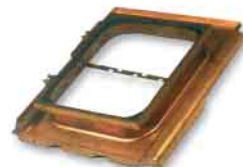

Metalldachplatte
Kupfer

Metalldachplatte
verzinkt

Acrylglas-Ziegel

Dachfenster,
Kupfer,
45/55 cm
(mit Glas)

Ergoldsbacher Forma®

Eleganz. Stil. Esprit.

Ergoldsbacher Hohlfalz XXL

Zeitgemäße und internationale
Interpretation einer regionalen Form