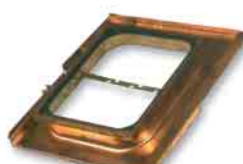

Ergoldsbacher Reformpfanne XXL® Großfalzziegel XXL®

Die Optik moderner Großflächenziegel mit
der Regensicherheit einer Flachdachpfanne